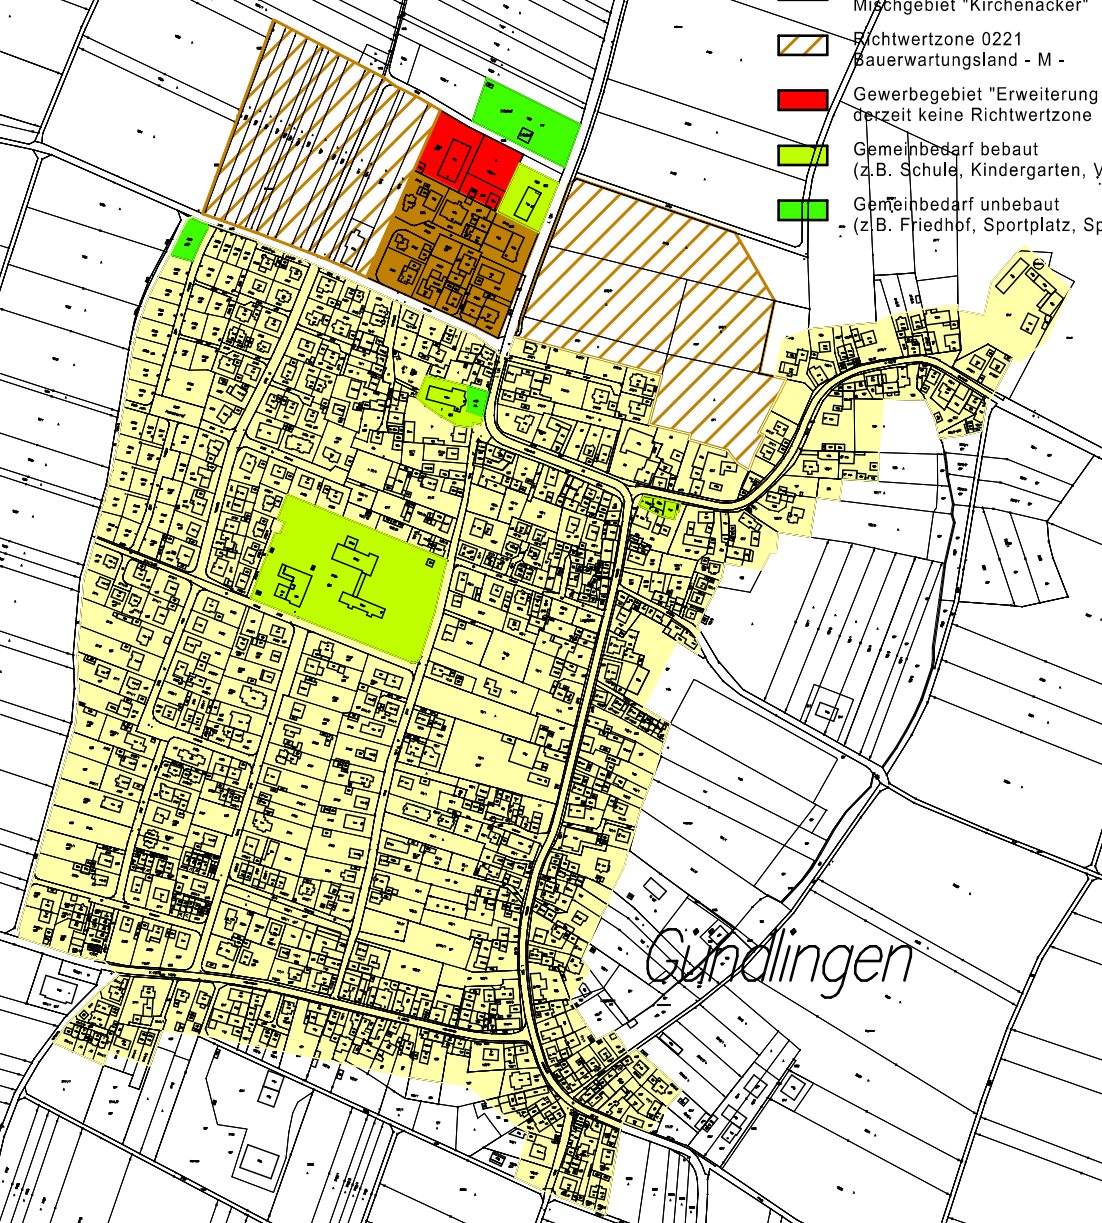

Legende

-  Richtwertzone 0200
Ortsalter und Neubaugebiete
-  Richtwertzone 0201
Bauerwartungsland - W -
-  Richtwertzone 0220
Mischgebiet "Kirchenacker"
-  Richtwertzone 0221
Bauerwartungsland - M -
-  Gewerbegebiet "Erweiterung Kirchenacker"
derzeit keine Richtwertzone
-  Gemeinbedarf bebaut
(z.B. Schule, Kindergarten, Verwaltung, Kirche)
-  Gemeinbedarf unbebaut
(z.B. Friedhof, Sportplatz, Spielplatz)